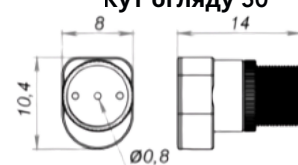

ПАРАМЕТРИ:
Конус лінзи - f2.69
Кут огляду 65°

ПАРАМЕТРИ:
Конус лінзи - f2.8
Кут огляду 75°

ПАРАМЕТРИ:
Конус лінзи - f3.7
Кут огляду 55°

ПАРАМЕТРИ:
Конус лінзи - f3.7
Кут огляду 50°

ПАРАМЕТРИ:
Конус лінзи - f2.8
Кут огляду 75°

ПАРАМЕТРИ:
Конус лінзи - f3.9
Кут огляду 50°

ПАРАМЕТРИ:
Конус лінзи - f3.7
Кут огляду 55°

ПАРАМЕТРИ:
Конус лінзи - f3.0
Кут огляду 75°