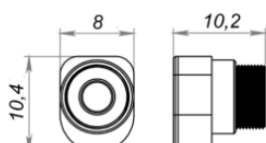

МІНІ ВІДЕО КАМЕРА “SIT-CAM-MC 107 ANO/HDO/FDO”

| Модель | SIT-CAM-MC 107 ANO | SIT-CAM-MC 107 HDO | SIT-CAM-MC 107 FDO |
|--------------------|---|---|---|
| Відео формат | NTSC / PAL | NTSC / PAL | NTSC / PAL |
| Кількість пікселів | 960x576 CVBS | 1280x720p AHD 1.0 | 1920x1080p AHD 2.0 |
| Матриця | 1/4" COLOR COMOS | 1/4.2" COLOR COMOS | 1/4.2" COLOR COMOS |
| Об'єктив | Pinhole M7 | Pinhole M7 | Pinhole M7 |
| Довжина кабелю | 0,8 м (чорний, білий, сірий) | | |
| Робоча температура | від -10 до 60 градусів Цельсія | | |
| Живлення | Вхід камери: Постійний струм 3,3 В (0,18 Вт) DC-DC перетворювач 12 В (0,27 Вт) | Вхід камери: Постійний струм 3,3 В (0,25 Вт) DC-DC перетворювач 12 В (0,29 Вт) | Вхід камери: Постійний струм 3,3 В (0,27 Вт) DC-DC перетворювач 12 В (0,31 Вт) |

ПАРАМЕТРИ:
Конус лінзи - f2.69
Кут огляду 65°

ПАРАМЕТРИ:
Конус лінзи - f2.8
Кут огляду 75°

ПАРАМЕТРИ:
Конус лінзи - f3.7
Кут огляду 55°

ПАРАМЕТРИ:
Конус лінзи - f3.7
Кут огляду 50°

ПАРАМЕТРИ:
Конус лінзи - f2.8
Кут огляду 75°

ПАРАМЕТРИ:
Конус лінзи - f3.9
Кут огляду 50°

ПАРАМЕТРИ:
Конус лінзи - f3.7
Кут огляду 55°

ПАРАМЕТРИ:
Конус лінзи - f3.0
Кут огляду 75°