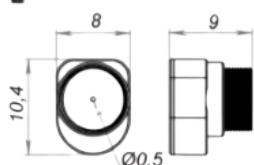

МІНІ ВІДЕО КАМЕРА “SIT-CAM-MC 107 ANO/HDO/FDO”

| Модель | SIT-CAM-MC 107 ANO | SIT-CAM-MC 107 HDO | SIT-CAM-MC 107 FDO |
|--------------------|---|---|---|
| Відео формат | NTSC / PAL | NTSC / PAL | NTSC / PAL |
| Кількість пікселів | 960x576 CVBS | 1280x720p AHD 1.0 | 1920x1080p AHD 2.0 |
| Матриця | 1/4" COLOR COMOS | 1/4.2" COLOR COMOS | 1/4.2" COLOR COMOS |
| Об'єктив | Pinhole M7 | Pinhole M7 | Pinhole M7 |
| Довжина кабелю | 0,8 м (чорний, білий, сірий) | | |
| Робоча температура | від -10 до 60 градусів Цельсія | | |
| Живлення | Вхід камери: Постійний струм 3,3 В (0,18 Вт) DC-DC перетворювач 12 В (0,27 Вт) | Вхід камери: Постійний струм 3,3 В (0,25 Вт) DC-DC перетворювач 12 В (0,29 Вт) | Вхід камери: Постійний струм 3,3 В (0,27 Вт) DC-DC перетворювач 12 В (0,31 Вт) |

ПАРАМЕТРИ:
Конус лінзи - f2.69
Кут огляду 65°

ПАРАМЕТРИ:
Конус лінзи - f2.8
Кут огляду 75°

ПАРАМЕТРИ:
Конус лінзи - f3.7
Кут огляду 55°

ПАРАМЕТРИ:
Конус лінзи - f3.7
Кут огляду 50°

ПАРАМЕТРИ:
Конус лінзи - f2.8
Кут огляду 75°

ПАРАМЕТРИ:
Конус лінзи - f3.9
Кут огляду 50°

ПАРАМЕТРИ:
Конус лінзи - f3.7
Кут огляду 55°

ПАРАМЕТРИ:
Конус лінзи - f3.0
Кут огляду 75°