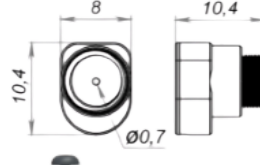

МІНІ ВІДЕО КАМЕРА “SIT-CAM-MC 107 ANO/HDO/FDO”

| Модель | SIT-CAM-MC 107 ANO | SIT-CAM-MC 107 HDO | SIT-CAM-MC 107 FDO |
|--------------------|---|---|---|
| Відео формат | NTSC / PAL | NTSC / PAL | NTSC / PAL |
| Кількість пікселів | 960x576 CVBS | 1280x720p AHD 1.0 | 1920x1080p AHD 2.0 |
| Матриця | 1/4" COLOR COMOS | 1/4.2" COLOR COMOS | 1/4.2" COLOR COMOS |
| Об'єктив | Pinhole M7 | Pinhole M7 | Pinhole M7 |
| Довжина кабелю | 0,8 м (чорний, білий, сірий) | | |
| Робоча температура | від -10 до 60 градусів Цельсія | | |
| Живлення | Вхід камери: Постійний струм 3,3 В (0,18 Вт) DC-DC перетворювач 12 В (0,27 Вт) | Вхід камери: Постійний струм 3,3 В (0,25 Вт) DC-DC перетворювач 12 В (0,29 Вт) | Вхід камери: Постійний струм 3,3 В (0,27 Вт) DC-DC перетворювач 12 В (0,31 Вт) |

ПАРАМЕТРИ:
Конус лінзи - f2.69
Кут огляду 65°

ПАРАМЕТРИ:
Конус лінзи - f2.8
Кут огляду 75°

ПАРАМЕТРИ:
Конус лінзи - f3.7
Кут огляду 55°

ПАРАМЕТРИ:
Конус лінзи - f3.7
Кут огляду 50°

ПАРАМЕТРИ:
Конус лінзи - f2.8
Кут огляду 75°

ПАРАМЕТРИ:
Конус лінзи - f3.9
Кут огляду 50°

ПАРАМЕТРИ:
Конус лінзи - f3.7
Кут огляду 55°

ПАРАМЕТРИ:
Конус лінзи - f3.0
Кут огляду 75°