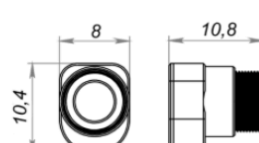

ПАРАМЕТРИ:
Конус лінзи - f2.69
Кут огляду 65°

ПАРАМЕТРИ:
Конус лінзи - f2.8
Кут огляду 75°

ПАРАМЕТРИ:
Конус лінзи - f3.7
Кут огляду 55°

ПАРАМЕТРИ:
Конус лінзи - f3.7
Кут огляду 50°

ПАРАМЕТРИ:
Конус лінзи - f2.8
Кут огляду 75°

ПАРАМЕТРИ:
Конус лінзи - f3.9
Кут огляду 50°

ПАРАМЕТРИ:
Конус лінзи - f3.7
Кут огляду 55°

ПАРАМЕТРИ:
Конус лінзи - f3.0
Кут огляду 75°