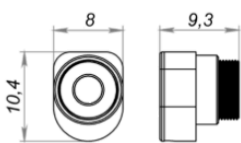

ПАРАМЕТРИ:
Конус лінзи - f2.69
Кут огляду 65°

ПАРАМЕТРИ:
Конус лінзи - f2.8
Кут огляду 75°

ПАРАМЕТРИ:
Конус лінзи - f3.7
Кут огляду 55°

ПАРАМЕТРИ:
Конус лінзи - f3.7
Кут огляду 50°

ПАРАМЕТРИ:
Конус лінзи - f2.8
Кут огляду 75°

ПАРАМЕТРИ:
Конус лінзи - f3.9
Кут огляду 50°

ПАРАМЕТРИ:
Конус лінзи - f3.7
Кут огляду 55°

ПАРАМЕТРИ:
Конус лінзи - f3.0
Кут огляду 75°