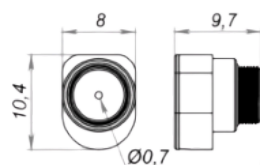

МІНІ ВІДЕО КАМЕРА “SIT-CAM-MC 107 ANO/HDO/FDO”

| Модель | SIT-CAM-MC 107 ANO | SIT-CAM-MC 107 HDO | SIT-CAM-MC 107 FDO |
|--------------------|---|---|---|
| Відео формат | NTSC / PAL | NTSC / PAL | NTSC / PAL |
| Кількість пікселів | 960x576 CVBS | 1280x720p AHD 1.0 | 1920x1080p AHD 2.0 |
| Матриця | 1/4" COLOR COMOS | 1/4.2" COLOR COMOS | 1/4.2" COLOR COMOS |
| Об'єктив | Pinhole M7 | Pinhole M7 | Pinhole M7 |
| Довжина кабелю | 0,8 м (чорний, білий, сірий) | | |
| Робоча температура | від -10 до 60 градусів Цельсія | | |
| Живлення | Вхід камери: Постійний струм 3,3 В (0,18 Вт) DC-DC перетворювач 12 В (0,27 Вт) | Вхід камери: Постійний струм 3,3 В (0,25 Вт) DC-DC перетворювач 12 В (0,29 Вт) | Вхід камери: Постійний струм 3,3 В (0,27 Вт) DC-DC перетворювач 12 В (0,31 Вт) |

ПАРАМЕТРИ:
Конус лінзи - f2.69
Кут огляду 65°

ПАРАМЕТРИ:
Конус лінзи - f2.8
Кут огляду 75°

ПАРАМЕТРИ:
Конус лінзи - f3.7
Кут огляду 55°

ПАРАМЕТРИ:
Конус лінзи - f3.7
Кут огляду 50°

ПАРАМЕТРИ:
Конус лінзи - f2.8
Кут огляду 75°

ПАРАМЕТРИ:
Конус лінзи - f3.9
Кут огляду 50°

ПАРАМЕТРИ:
Конус лінзи - f3.7
Кут огляду 55°

ПАРАМЕТРИ:
Конус лінзи - f3.0
Кут огляду 75°