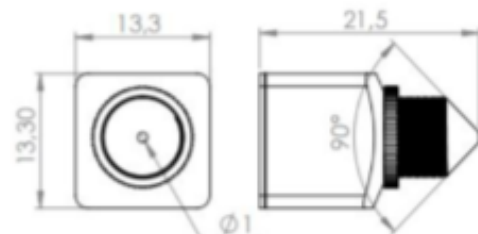

Модель	SIT-CAM-MC 505 FDC	SIT-CAM-MC 505 FDB
Відео формат	PAL (0.001 Lux)	PAL (0.001Lux)
Кількість пікселів	1920x1080 AHD 2.0	1920x1080 AHD 2.0
Матриця	1/2.9" COLOR COMOS	1/2.9" COLOR COMOS
Об'єктив	Pinhole M8	Pinhole M8
Довжина кабелю	0,8 м (чорний, білий, сірий)	
Робоча температура	від -10 до 60 градусів Цельсія	
Живлення	Вхід камери: DC 3,3 В (0,64 Вт) DC-DC перетворювач 12 В (0,59 Вт)	Вхід камери: DC 3,3 В (0,92 Вт) DC-DC перетворювач 12 В (0,92 Вт)

SIT-CAM-MC 505 FDC

ПАРАМЕТРИ:
Конус лінзи - f4.0
Кут огляду 65°

ПАРАМЕТРИ:
Конус лінзи - f2.8
Кут огляду 90°

ПАРАМЕТРИ:
Конус лінзи - f3.7
Кут огляду 75°

ПАРАМЕТРИ:
Конус лінзи - f6.0
Кут огляду 50°

SIT-CAM-MC 505 FDB

ПАРАМЕТРИ:
Конус лінзи - f3.7
Кут огляду 75°

ПАРАМЕТРИ:
Конус лінзи - f2.8
Кут огляду 90°

ПАРАМЕТРИ:
Конус лінзи - f4.0
Кут огляду 65°

ПАРАМЕТРИ:
Конус лінзи - f6.0
Кут огляду 50°