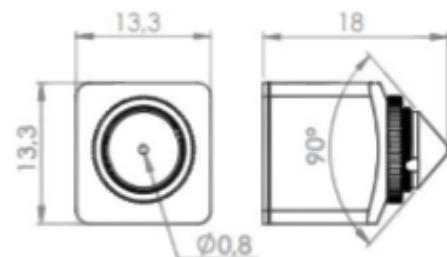

Модель	SIT-CAM-MC 505 FDC	SIT-CAM-MC 505 FDB
Відео формат	PAL (0.001 Lux)	PAL (0.001Lux)
Кількість пікселів	1920x1080 AHD 2.0	1920x1080 AHD 2.0
Матриця	1/2.9" COLOR COMOS	1/2.9" COLOR COMOS
Об'єктив	Pinhole M8	Pinhole M8
Довжина кабелю	0,8 м (чорний, білий, сірий)	
Робоча температура	від -10 до 60 градусів Цельсія	
Живлення	Вхід камери: DC 3,3 В (0,64 Вт) DC-DC перетворювач 12 В (0,59 Вт)	Вхід камери: DC 3,3 В (0,92 Вт) DC-DC перетворювач 12 В (0,92 Вт)

SIT-CAM-MC 505 FDC

ПАРАМЕТРИ:
Конус лінзи - f4.0
Кут огляду 65°

ПАРАМЕТРИ:
Конус лінзи - f2.8
Кут огляду 90°

ПАРАМЕТРИ:
Конус лінзи - f3.7
Кут огляду 75°

ПАРАМЕТРИ:
Конус лінзи - f6.0
Кут огляду 50°

SIT-CAM-MC 505 FDB

ПАРАМЕТРИ:
Конус лінзи - f3.7
Кут огляду 75°

ПАРАМЕТРИ:
Конус лінзи - f2.8
Кут огляду 90°

ПАРАМЕТРИ:
Конус лінзи - f4.0
Кут огляду 65°

ПАРАМЕТРИ:
Конус лінзи - f6.0
Кут огляду 50°