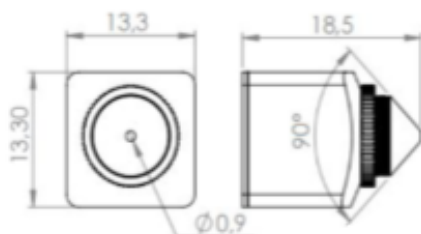

Модель	SIT-CAM-MC 505 FDC	SIT-CAM-MC 505 FDB
Відео формат	PAL (0.001 Lux)	PAL (0.001Lux)
Кількість пікселів	1920x1080 AHD 2.0	1920x1080 AHD 2.0
Матриця	1/2.9" COLOR COMOS	1/2.9" COLOR COMOS
Об'єктив	Pinhole M8	Pinhole M8
Довжина кабелю	0,8 м (чорний, білий, сірий)	
Робоча температура	від -10 до 60 градусів Цельсія	
Живлення	Вхід камери: DC 3,3 В (0,64 Вт) DC-DC перетворювач 12 В (0,59 Вт)	Вхід камери: DC 3,3 В (0,92 Вт) DC-DC перетворювач 12 В (0,92 Вт)

SIT-CAM-MC 505 FDC

ПАРАМЕТРИ:
Конус лінзи - f4.0
Кут огляду 65°

ПАРАМЕТРИ:
Конус лінзи - f2.8
Кут огляду 90°

ПАРАМЕТРИ:
Конус лінзи - f3.7
Кут огляду 75°

ПАРАМЕТРИ:
Конус лінзи - f6.0
Кут огляду 50°

SIT-CAM-MC 505 FDB

ПАРАМЕТРИ:
Конус лінзи - f3.7
Кут огляду 75°

ПАРАМЕТРИ:
Конус лінзи - f2.8
Кут огляду 90°

ПАРАМЕТРИ:
Конус лінзи - f4.0
Кут огляду 65°

ПАРАМЕТРИ:
Конус лінзи - f6.0
Кут огляду 50°