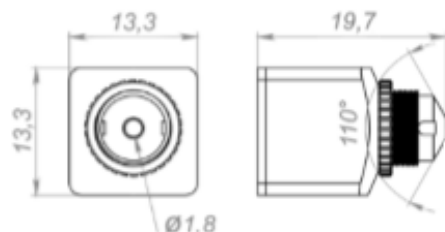

Модель	SIT-CAM-MC 505 FDC	SIT-CAM-MC 505 FDB
Відео формат	PAL (0.001 Lux)	PAL (0.001Lux)
Кількість пікселів	1920x1080 AHD 2.0	1920x1080 AHD 2.0
Матриця	1/2.9" COLOR COMOS	1/2.9" COLOR COMOS
Об'єктив	Pinhole M8	Pinhole M8
Довжина кабелю	0,8 м (чорний, білий, сірий)	
Робоча температура	від -10 до 60 градусів Цельсія	
Живлення	Вхід камери: DC 3,3 В (0,64 Вт) DC-DC перетворювач 12 В (0,59 Вт)	Вхід камери: DC 3,3 В (0,92 Вт) DC-DC перетворювач 12 В (0,92 Вт)

SIT-CAM-MC 505 FDC

ПАРАМЕТРИ:
Конус лінзи - f4.0
Кут огляду 65°

ПАРАМЕТРИ:
Конус лінзи - f2.8
Кут огляду 90°

ПАРАМЕТРИ:
Конус лінзи - f3.7
Кут огляду 75°

ПАРАМЕТРИ:
Конус лінзи - f6.0
Кут огляду 50°

SIT-CAM-MC 505 FDB

ПАРАМЕТРИ:
Конус лінзи - f3.7
Кут огляду 75°

ПАРАМЕТРИ:
Конус лінзи - f2.8
Кут огляду 90°

ПАРАМЕТРИ:
Конус лінзи - f4.0
Кут огляду 65°

ПАРАМЕТРИ:
Конус лінзи - f6.0
Кут огляду 50°