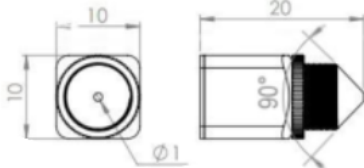

**ПАРАМЕТРИ:**  
Конус лінзи - f2.7  
Кут огляду 85°

**ПАРАМЕТРИ:**  
Конус лінзи - f3.7  
Кут огляду 70°

**ПАРАМЕТРИ:**  
Конус лінзи - f3.7  
Кут огляду 70°

**ПАРАМЕТРИ:**  
Конус лінзи - f3.7  
Кут огляду 65°

**ПАРАМЕТРИ:**  
Конус лінзи - f4.0  
Кут огляду 55°

**ПАРАМЕТРИ:**  
Конус лінзи - f6.0  
Кут огляду 40°

**ПАРАМЕТРИ:**  
Конус лінзи - f3.7  
Кут огляду 70°

**ПАРАМЕТРИ:**  
Конус лінзи - f2.8  
Кут огляду 75°