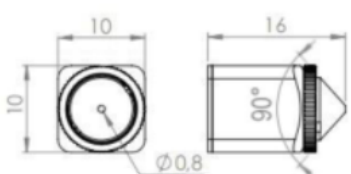

**ПАРАМЕТРИ:**  
Конус лінзи - f2.7  
Кут огляду 85°

**ПАРАМЕТРИ:**  
Конус лінзи - f3.7  
Кут огляду 70°

**ПАРАМЕТРИ:**  
Конус лінзи - f3.7  
Кут огляду 70°

**ПАРАМЕТРИ:**  
Конус лінзи - f3.7  
Кут огляду 65°

**ПАРАМЕТРИ:**  
Конус лінзи - f4.0  
Кут огляду 55°

**ПАРАМЕТРИ:**  
Конус лінзи - f6.0  
Кут огляду 40°

**ПАРАМЕТРИ:**  
Конус лінзи - f3.7  
Кут огляду 70°

**ПАРАМЕТРИ:**  
Конус лінзи - f2.8  
Кут огляду 75°