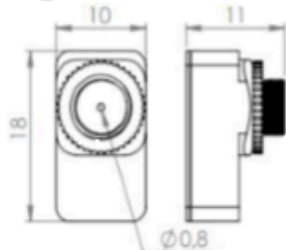

### SIT-CAM-MC 900 ANC SIT-CAM-MC 901 ANC SIT-CAM-MB 001 ANC

<b>Модель</b>	SIT-CAM-MC 900 ANC	SIT-CAM-MC 901 ANC	SIT-CAM-MC 901 ANC
<b>Відео формат</b>	PAL (0,008 Lux)	PAL (0,008 Lux)	PAL (0,0001 Lux)
<b>Кількість пікселів</b>	520 TVL CVBS	520 TVL CVBS	600 TVL CVBS
<b>Матриця</b>	1/3" COLOR COMOS	1/3" COLOR COMOS	1/3" B&W COMOS
<b>Об'єктив</b>	Pinhole M8	Pinhole M8	Pinhole M8
<b>Довжина кабелю</b>	0,8 м (чорний, білий, сірий)		
<b>Робоча температура</b>	від -10 до 60 градусів Цельсія		
<b>Живлення</b>	Вхід камери: DC 3,3 В (0,24 Вт) DC-DC перетворювач 12 В (0,29 Вт)	Вхід камери: DC 3,3 В (0,24 Вт) DC-DC перетворювач 12 В (0,29 Вт)	Вхід камери: DC 3,3 В (0,24 Вт) DC-DC перетворювач 12 В (0,29 Вт)

**ПАРАМЕТРИ:**  
Конус лінзи - f2.7  
Кут огляду 85°

**ПАРАМЕТРИ:**  
Конус лінзи - f3.7  
Кут огляду 70°

**ПАРАМЕТРИ:**  
Конус лінзи - f3.7  
Кут огляду 70°

**ПАРАМЕТРИ:**  
Конус лінзи - f3.7  
Кут огляду 65°

**ПАРАМЕТРИ:**  
Конус лінзи - f4.0  
Кут огляду 55°

**ПАРАМЕТРИ:**  
Конус лінзи - f6.0  
Кут огляду 40°

**ПАРАМЕТРИ:**  
Конус лінзи - f3.7  
Кут огляду 70°

**ПАРАМЕТРИ:**  
Конус лінзи - f2.8  
Кут огляду 75°