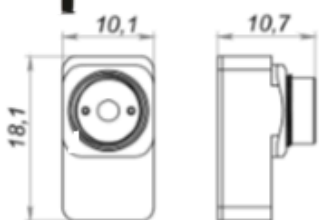

ПАРАМЕТРИ:
Конус лінзи - f3.7
Кут огляду 70°