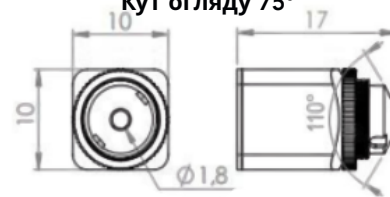

**ПАРАМЕТРИ:**  
Конус лінзи - f4.0  
Кут огляду 55°

**ПАРАМЕТРИ:**  
Конус лінзи - f6.0  
Кут огляду 40°

**ПАРАМЕТРИ:**  
Конус лінзи - f3.7  
Кут огляду 70°

**ПАРАМЕТРИ:**  
Конус лінзи - f2.8  
Кут огляду 75°