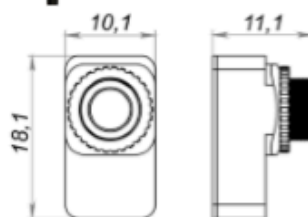

### SIT-CAM-MC 900 ANC SIT-CAM-MC 901 ANC SIT-CAM-MB 001 ANC

<b>Модель</b>	SIT-CAM-MC 900 ANC	SIT-CAM-MC 901 ANC	SIT-CAM-MC 901 ANC
<b>Відео формат</b>	PAL (0,008 Lux)	PAL (0,008 Lux)	PAL (0,0001 Lux)
<b>Кількість пікселів</b>	520 TVL CVBS	520 TVL CVBS	600 TVL CVBS
<b>Матриця</b>	1/3" COLOR COMOS	1/3" COLOR COMOS	1/3" B&W COMOS
<b>Об'єктив</b>	Pinhole M8	Pinhole M8	Pinhole M8
<b>Довжина кабелю</b>	0,8 м (чорний, білий, сірий)		
<b>Робоча температура</b>	від -10 до 60 градусів Цельсія		
<b>Живлення</b>	Вхід камери: DC 3,3 В (0,24 Вт) DC-DC перетворювач 12 В (0,29 Вт)	Вхід камери: DC 3,3 В (0,24 Вт) DC-DC перетворювач 12 В (0,29 Вт)	Вхід камери: DC 3,3 В (0,24 Вт) DC-DC перетворювач 12 В (0,29 Вт)

**ПАРАМЕТРИ:**  
Конус лінзи - f2.7  
Кут огляду 85°

**ПАРАМЕТРИ:**  
Конус лінзи - f3.7  
Кут огляду 70°

**ПАРАМЕТРИ:**  
Конус лінзи - f3.7  
Кут огляду 70°

**ПАРАМЕТРИ:**  
Конус лінзи - f3.7  
Кут огляду 65°

**ПАРАМЕТРИ:**  
Конус лінзи - f4.0  
Кут огляду 55°

**ПАРАМЕТРИ:**  
Конус лінзи - f6.0  
Кут огляду 40°

**ПАРАМЕТРИ:**  
Конус лінзи - f3.7  
Кут огляду 70°

**ПАРАМЕТРИ:**  
Конус лінзи - f2.8  
Кут огляду 75°