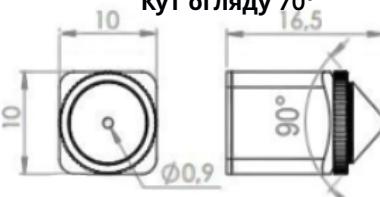

**ПАРАМЕТРИ:**  
Конус лінзи - f2.7  
Кут огляду 85°

**ПАРАМЕТРИ:**  
Конус лінзи - f3.7  
Кут огляду 70°

**ПАРАМЕТРИ:**  
Конус лінзи - f3.7  
Кут огляду 70°

**ПАРАМЕТРИ:**  
Конус лінзи - f3.7  
Кут огляду 65°

**ПАРАМЕТРИ:**  
Конус лінзи - f4.0  
Кут огляду 55°

**ПАРАМЕТРИ:**  
Конус лінзи - f6.0  
Кут огляду 40°

**ПАРАМЕТРИ:**  
Конус лінзи - f3.7  
Кут огляду 70°

**ПАРАМЕТРИ:**  
Конус лінзи - f2.8  
Кут огляду 75°