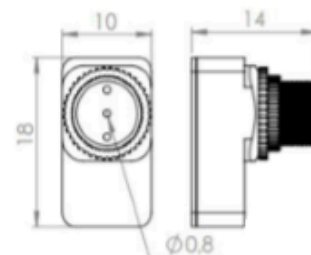

**ПАРАМЕТРИ:**  
Конус лінзи - f2.7  
Кут огляду 85°

**ПАРАМЕТРИ:**  
Конус лінзи - f3.7  
Кут огляду 70°

**ПАРАМЕТРИ:**  
Конус лінзи - f3.7  
Кут огляду 70°

**ПАРАМЕТРИ:**  
Конус лінзи - f3.7  
Кут огляду 65°

**ПАРАМЕТРИ:**  
Конус лінзи - f4.0  
Кут огляду 55°

**ПАРАМЕТРИ:**  
Конус лінзи - f6.0  
Кут огляду 40°

**ПАРАМЕТРИ:**  
Конус лінзи - f3.7  
Кут огляду 70°

**ПАРАМЕТРИ:**  
Конус лінзи - f2.8  
Кут огляду 75°